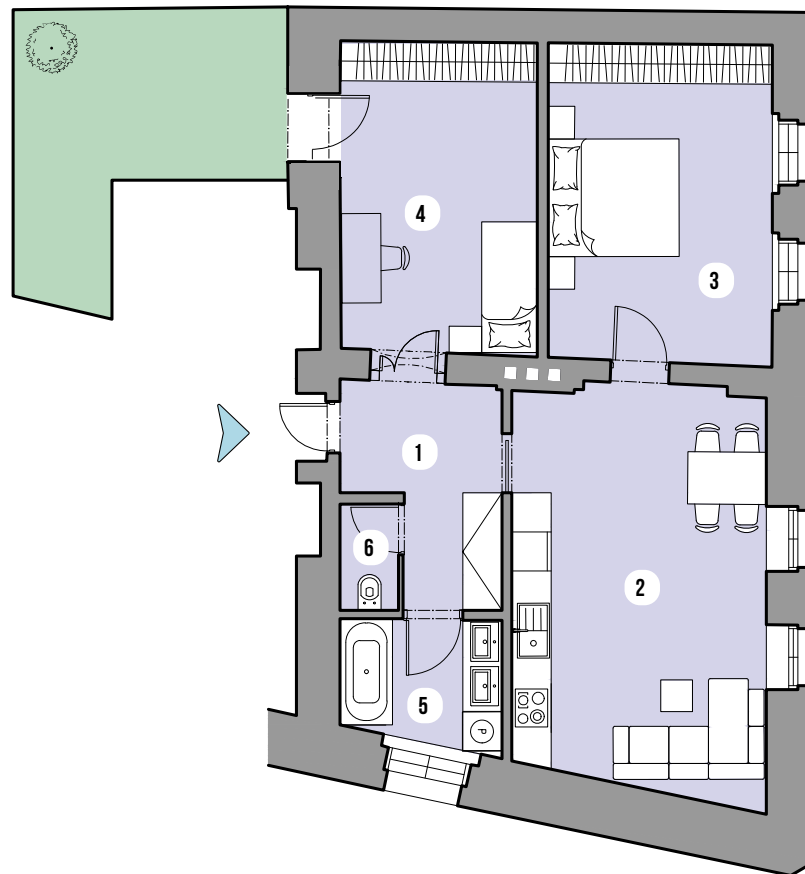

Miličín

by **Develop**
story

BYTOVÁ JEDNOTKA B1.01

Dispozice 3+kk

Podlaží 1. NP

Orientace SZ

Plocha jednotky* 67,49 m²

*Plocha jednotky obsahuje plochy příček

| | | |
|----|---------------|----------------------|
| 01 | Předsíň | 6,91 m ² |
| 02 | Obývací pokoj | 23,27 m ² |
| 03 | Ložnice | 16,37 m ² |
| 04 | Pokoj | 15,35 m ² |
| 05 | Koupelna | 7,77 m ² |
| 06 | Toaleta | 1,69 m ² |

Předzahrádka 14,08 m²

Sklep 4,01 m²

0 1 3m

UPOZORNĚNÍ: Uvedené údaje a ilustrace mají pouze nezávazný informativní charakter a společnost Developstory si vyhrazuje právo na změny. Aktuální a závazné údaje jsou k dispozici na vyžádání.