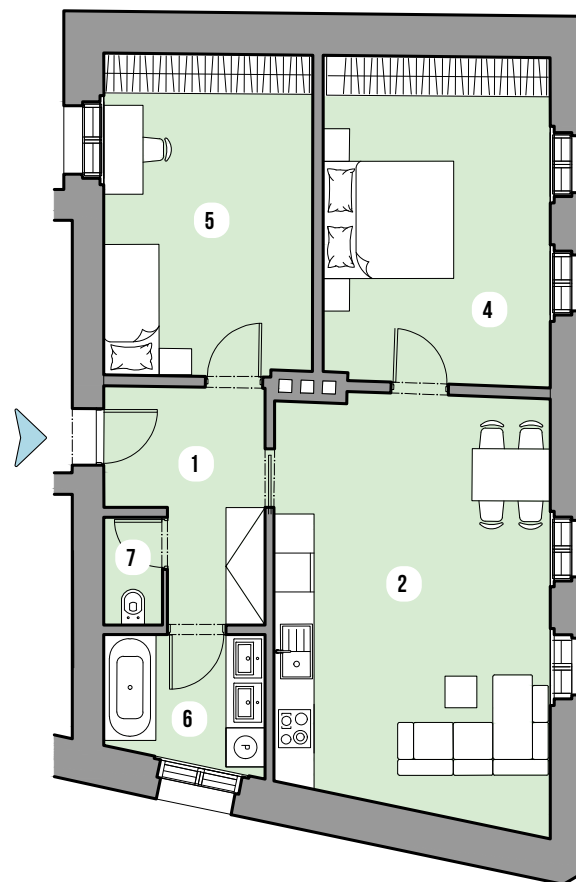

Miličín

by **Develop**
story

BYTOVÁ JEDNOTKA B2.02

Dispozice 3+kk

Podlaží 2. NP

Orientace SZ

Plocha jednotky* 73,64 m²

*Plocha jednotky obsahuje plochy příček

01 Předstíň 7,14 m²

02 Obývací pokoj 26,36 m²

03 Ložnice 16,82 m²

04 Pokoj 16,41 m²

05 Koupelna 5,64 m²

06 Toaleta 1,79 m²

Sklep 3,48 m²

0 1 3m