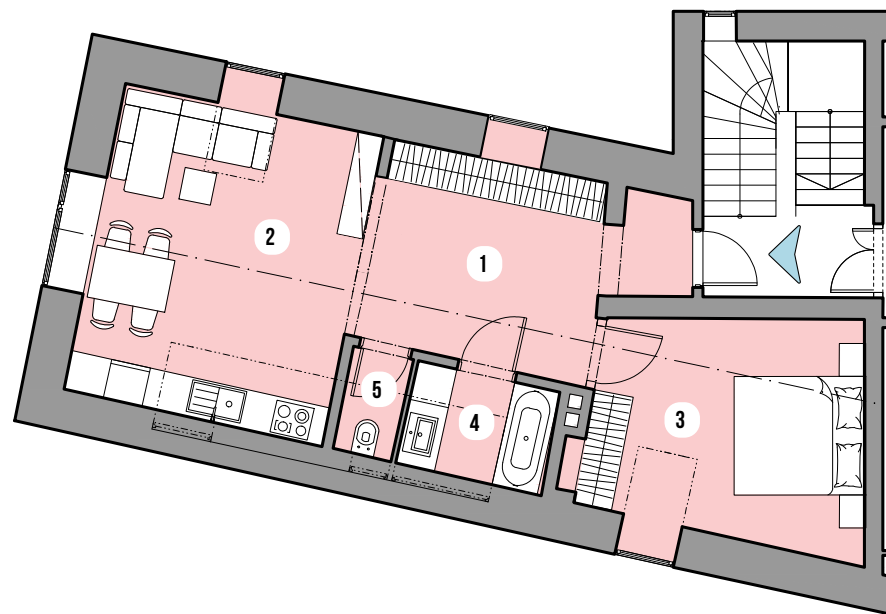

Miličín

by **Develop**
story

BYTOVÁ JEDNOTKA B3.03

Dispozice 2+kk

Podlaží 3. NP

Orientace SZ

Plocha jednotky* 74,35 m²

*Plocha jednotky obsahuje plochy příček

01 Předstíň 13,75 m²

02 Obývací pokoj 21,71 m²

03 Ložnice 13,02 m²

04 Koupelna 4,9 m²

05 Toaleta 1,93 m²

Sklep 2,13 m²

0 1 3m

UPOZORNĚNÍ: Uvedené údaje a ilustrace mají pouze nezávazný informativní charakter a společnost Developstory si vyhrazuje právo na změny. Aktuální a závazné údaje jsou k dispozici na vyžádání.